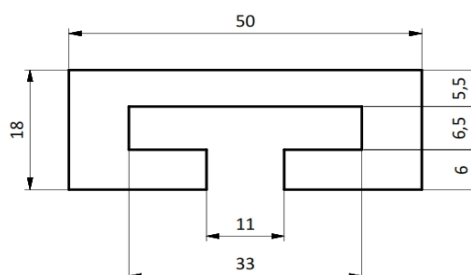

Perfiles Perfil Baranda C 33

Piaz Conveyor notifica que las medidas de éste plano pueden ser modificadas sin previo aviso.

MATERIALES

APM - Los colores son a modo de ejemplo

CODIGOS

Pza. 226 - Perfil Baranda C 33 APM Verde