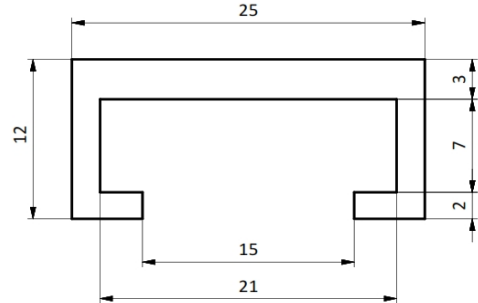

Perfiles Perfil Baranda C 21

Piaz Conveyor notifica que las medidas de éste plano pueden ser modificadas sin previo aviso.

MATERIALES

APM - Los colores son a modo de ejemplo

CODIGOS

Pza. 225 - Perfil Baranda C 21 APM Verde

Pza. 225N - Perfil Baranda C 21 APM Negro