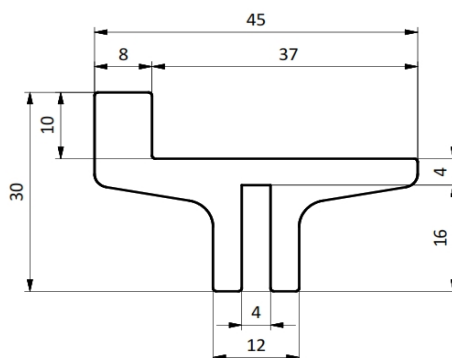

Perfiles Perfil Pista Lateral Pi45

Piaz Conveyor notifica que las medidas de éste plano pueden ser modificadas sin previo aviso.

MATERIALES

APM - Los colores son a modo ejemplo

CODIGOS

Pza. 1091 - Perfil Pista Lat Pi45 APM Blanco

Pza. 1091E - Perfil Pista Lat Pi45 APM Etadim Gris

Pza. 1091N - Perfil Pista Lat Pi45 APM Teruan Celeste

Pza.1091X - Perfil Pista Lat Pi45 APM Teuvax Violeta