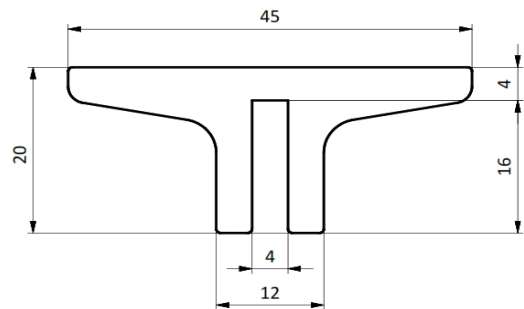

Perfiles Perfil Pista Pi45

Piaz Conveyor notifica que las medidas de éste plano pueden ser modificadas sin previo aviso.

MATERIALES

APM - Los colores son a modo ejemplo

CODIGOS

Pza. 993 - Perfil Pista Pi45 APM Blanco