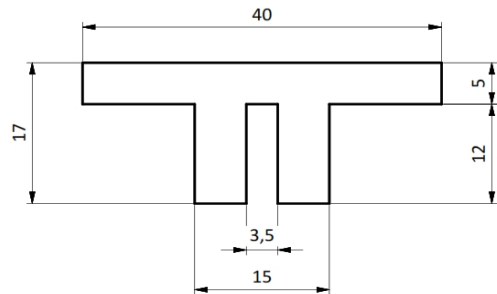

Perfiles Perfil Pista Pi40

Piaz Conveyor notifica que las medidas de éste plano pueden ser modificadas sin previo aviso.

MATERIALES

APM - Los colores son a modo ejemplo

CODIGOS

Pza. 989 - Perfil Pista Pi 40 APM Verde