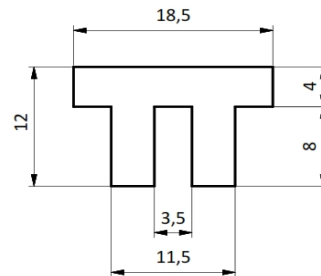

Perfiles Perfil Pista Pi18

Piaz Conveyer notifica que las medidas de éste plano pueden ser modificadas sin previo aviso.

MATERIALES

APM - Los colores son a modo ejemplo

CODIGOS

Pza. 1441 - Perfil Pista Pi18 APM Negro