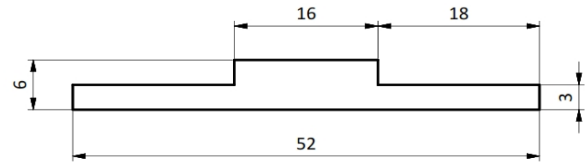

PerfileS Perfil Pista T52

Piaz Conveyer notifica que las medidas de éste plano pueden ser modificadas sin previo aviso.

MATERIALES

APM - Los colores son a modo ejemplo

CODIGOS

Pza. 253 - Perfil Pista T52 APM Verde