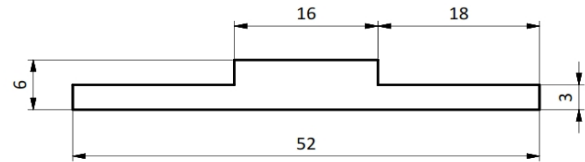

PERFILES

Perfil Pista T52

Piaz Conveyer notifica que las medidas de éste plano pueden ser modificadas sin previo aviso.

MATERIALES

APM - Los colores son a modo ejemplo

CODIGOS

Pza. 253 - Perfil Pista T52 APM Verde