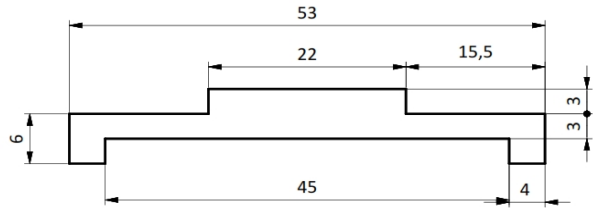

Perfiles

Perfil Pista doble UT45

Piaz Conveyor notifica que las medidas de éste plano pueden ser modificadas sin previo aviso.

MATERIALES

APM - Los colores son a modo ejemplo

CODIGOS

Pza. 248 - Perfil UT45 APM Verde