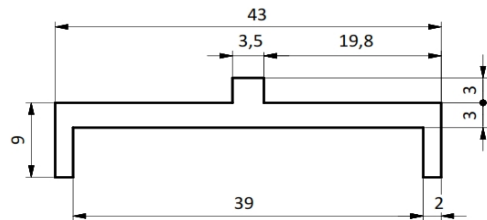

PERFILES

Perfil Pista doble UT39

Piaz Conveyor notifica que las medidas de éste plano pueden ser modificadas sin previo aviso.

MATERIALES

APM - Los colores son a modo ejemplo

CODIGOS

Pza. 246 - Perfil Pista doble UT39 APM Verde