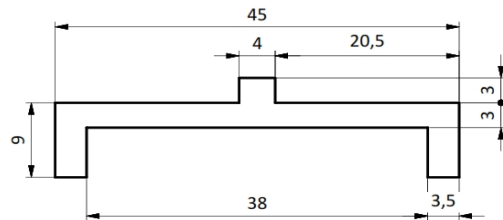

Perfiles

Perfil Pista doble UT38

Piaz Conveyor notifica que las medidas de éste plano pueden ser modificadas sin previo aviso.

MATERIALES

APM - Los colores son a modo ejemplo

CODIGOS

Pza. 79 - Perfil Pista doble UT38 APM Verde

Pza. 79E - Perfil Pista doble UT38 APM Etadim Gris

Pza. 79N - Perfil Pista doble UT38 APM Teruan Celeste

Pza. 79X - Perfil Pista doble UT38 APM Teuvax Violeta