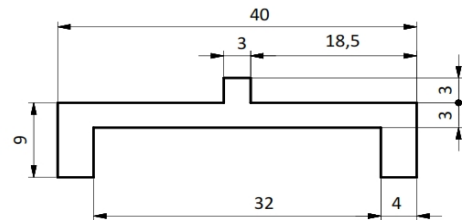

Perfiles

Perfil Pista doble UT32

Piaz Conveyer notifica que las medidas de éste plano pueden ser modificadas sin previo aviso.

MATERIALES

APM - Los colores son a modo ejemplo

CODIGOS

Pza. 245 - Perfil Pista doble UT32 APM Verde