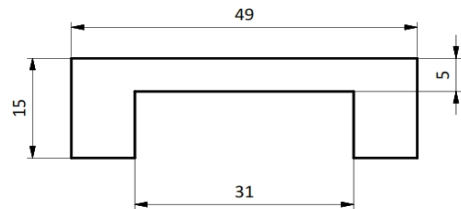

Perfiles Perfil Pista U31

Piaz Conveyor notifica que las medidas de éste plano pueden ser modificadas sin previo aviso.

MATERIALES

APM - Los colores son a modo ejemplo

CODIGOS

Pza. 236 - Perfil U31 APM Verde