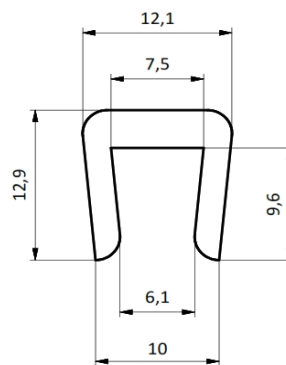

### Perfil Pista U12,5 x 7,5 APM Blanco

Piaz Conveyor notifica que las medidas de éste plano pueden ser modificadas sin previo aviso.

#### CODIGOS

Pza. 2307 - Perfil Pista U12,5 x 7,5 APM Blanco