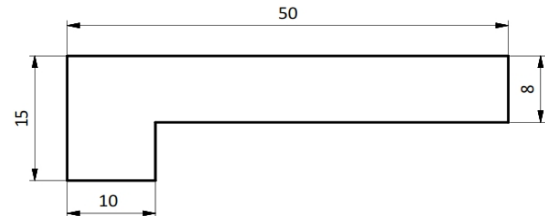

Perfiles Perfil Pista L50

Piaz Conveyor notifica que las medidas de éste plano pueden ser modificadas sin previo aviso.

MATERIALES

APM - Los colores son a modo de ejemplo

CODIGOS

Pza. 1444 - Perfil Pista L 50 APM Blanco

Pza. 1760 - Perfil Pista L 50 APM Negro