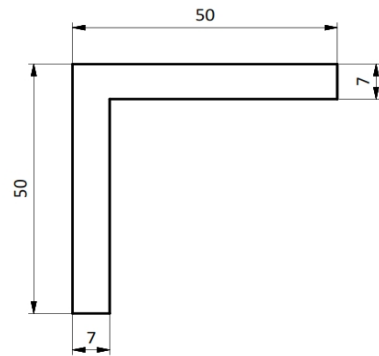

Perfiles Perfil Pista L50x50

Piaz Conveyor notifica que las medidas de éste plano pueden ser modificadas sin previo aviso.

MATERIALES

APM - Los colores son a modo de ejemplo

CODIGOS

Pza. 1413 - Perfil Pista L50x50 APM Blanco