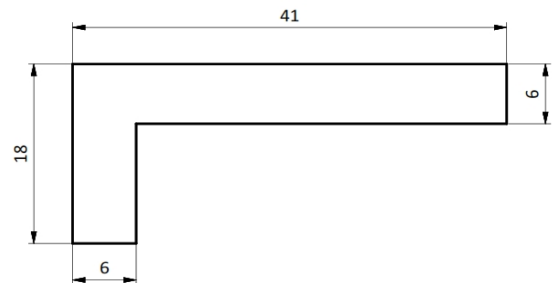

Perfiles Perfil Pista L41

Piaz Conveyor notifica que las medidas de éste plano pueden ser modificadas sin previo aviso.

MATERIALES

APM - Los colores son a modo de ejemplo

CODIGOS

Pza. 277 - Perfil Pista L41 APM Verde

Pza. 1764 - Perfil Pista L41 APM Blanco

Pza. 1665 - Perfil Pista L41 APM Natural