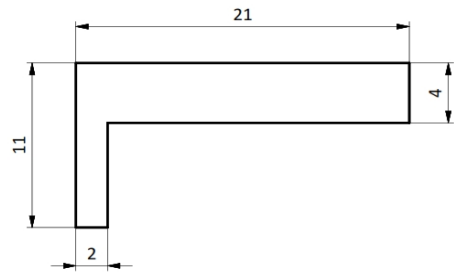

PerfileS Perfil Pista L21

Piaz Conveyor notifica que las medidas de éste plano pueden ser modificadas sin previo aviso.

MATERIALES

APM - Los colores son a modo de ejemplo

CODIGOS

Pza. 1755- Perfil Pista L21 APM Verde