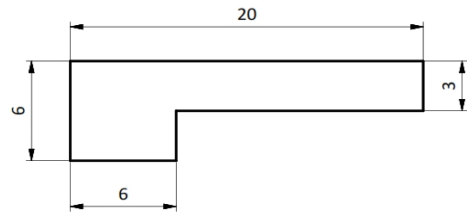

PERFILES

Perfil Pista L 20x6

Piaz Conveyor notifica que las medidas de éste plano pueden ser modificadas sin previo aviso.

MATERIALES

APM - Los colores son a modo de ejemplo

CODIGOS

Pza. 519 - Perfil L 20x6 APM Verde