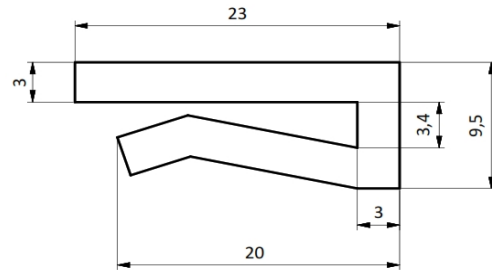

PERFILES

Perfil Pista L clip

Piaz Conveyor notifica que las medidas de éste plano pueden ser modificadas sin previo aviso.

MATERIALES

APM - Los colores son a modo de ejemplo

CODIGOS

Pza. 233 - Perfil Pista L clip APM Verde