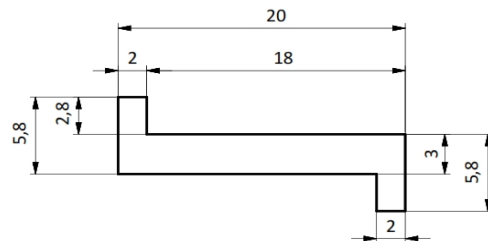

Perfiles PERFIL PISTA Z20

Piaz Conveyor notifica que las medidas de éste plano pueden ser modificadas sin previo aviso.

MATERIALES

APM - Los colores son a modo de ejemplo

CODIGOS

Pza. 222 - Perfil Pista Z20 APM Verde

Pza. 222E - Perfil Pista Z20 APM Etadim Gris

Pza. 222N - Perfil Pista Z20 APM Teruan Celeste

Pza. 222X - Perfil Pista Z20 APM Teuvax Violeta

Pza. 2220 - Perfil Pista Z20 APM Negro