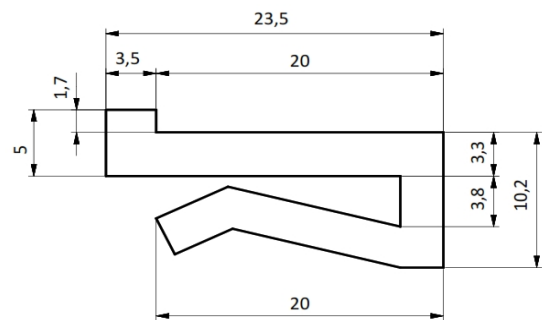

Perfiles PERFIL PISTA Z CLIP

Piaz Conveyer notifica que las medidas de éste plano pueden ser modificadas sin previo aviso.

MATERIALES

APM - Los colores son a modo de ejemplo

CODIGOS

Pza. 273 - Z clip APM Verde