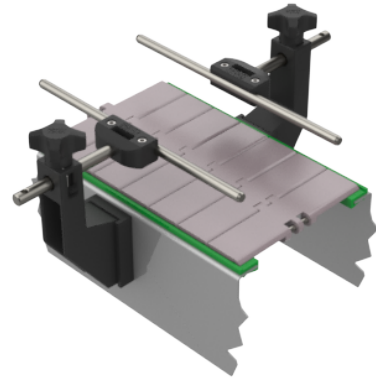

ACCESORIOS PARA TRANSPORTES

Mordaza Ajustable

CODIGO	DESCRIPC.	ØD
302	MORDAZA AJUSTABLE	8
303	"	10
130	"	12
27	"	12,7
842	MORDAZA AJUSTABLE C/PRISIONERO M8 INOX	8
843	"	10
844	"	12

MATERIALES

Mordaza = PAFG / Tornillo = AISI304

CODIGOS

Pza. 302 - Mordaza Ajustable D8

Pza. 303 - Mordaza Ajustable D10

Pza. 130 - Mordaza Ajustable D12

Pza. 27 - Mordaza ajustable D1/2 (12,7 mm)

CÓDIGOS CON PRISIONEROS

Pza. 842 - Mordaza Ajustable p D8 prisionero INOX

Pza. 843 - Mordaza Ajustable p D10 prisionero INOX

Pza. 844 - Mordaza Ajustable p D12 prisionero INOX