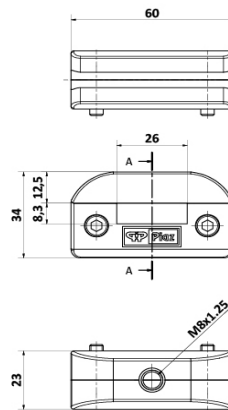

## Mordaza Ajustable

CODIGO	DESCRIPC.	ØD
302	MORDAZA AJUSTABLE	8
303	"	10
130	"	12
27	"	12,7
842	MORDAZA AJUSTABLE C/PRISIONERO M8 INOX	8
843	"	10
844	"	12