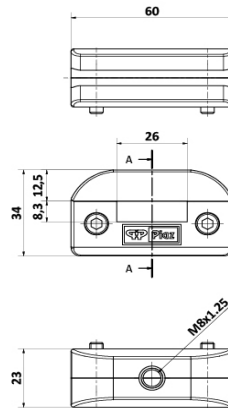

ACCESORIOS PARA TRANSPORTES

Mordaza Ajustable

CODIGO	DESCRIPC.	ØD
302	MORDAZA AJUSTABLE	8
303	"	10
130	"	12
27	"	12,7
842	MORDAZA AJUSTABLE C/PRISIONERO M8 INOX	8
843	"	10
844	"	12

MATERIALES

Mordaza = PAFG / Tornillo = AISI304

CODIGOS

Pza. 302 - Mordaza Ajustable D8

Pza. 303 - Mordaza Ajustable D10

Pza. 130 - Mordaza Ajustable D12

Pza. 27 - Mordaza ajustable D1/2 (12,7 mm)

CÓDIGOS CON PRISIONEROS

Pza. 842 - Mordaza Ajustable p D8 prisionero INOX

Pza. 843 - Mordaza Ajustable p D10 prisionero INOX

Pza. 844 - Mordaza Ajustable p D12 prisionero INOX