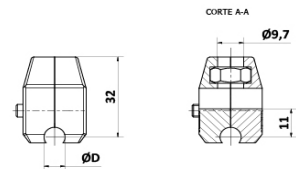

ACCESORIOS PARA TRANSPORTES

Mordaza Ajustable

CODIGO	DESCRIPC.	ØD
302	MORDAZA AJUSTABLE	8
303	"	10
130	"	12
27	"	12,7
842	MORDAZA AJUSTABLE C/PRISIONERO M8 INOX	8
843	"	10
844	"	12

MATERIALES

Mordaza = PAFG / Tornillo = AISI304

CODIGOS

Pza. 302 - Mordaza Ajustable D8

Pza. 303 - Mordaza Ajustable D10

Pza. 130 - Mordaza Ajustable D12

Pza. 27 - Mordaza ajustable D1/2 (12,7 mm)

CÓDIGOS CON PRISIONEROS

Pza. 842 - Mordaza Ajustable p D8 prisionero INOX