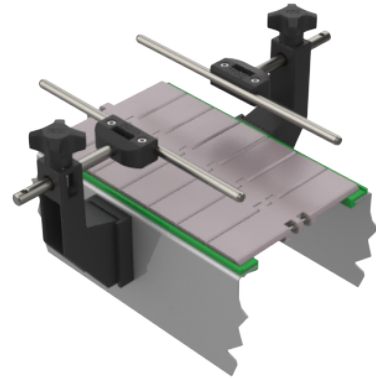

## Mordaza Ajustable

CODIGO	DESCRIPC.	ØD
302	MORDAZA AJUSTABLE	8
303	"	10
130	"	12
27	"	12,7
842	MORDAZA AJUSTABLE C/PRISIONERO M8 INOX	8
843	"	10
844	"	12

### MATERIALES

Mordaza = PAFG / Tornillo = AISI304

### CODIGOS

Pza. 302 - Mordaza Ajustable D8

Pza. 303 - Mordaza Ajustable D10

Pza. 130 - Mordaza Ajustable D12

Pza. 27 - Mordaza ajustable D1/2 (12,7 mm)