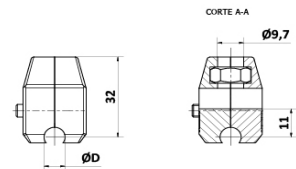

## Mordaza Ajustable

CODIGO	DESCRIPC.	ØD
302	MORDAZA AJUSTABLE	8
303	"	10
130	"	12
27	"	12,7
842	MORDAZA AJUSTABLE C/PRISIONERO M8 INOX	8
843	"	10
844	"	12