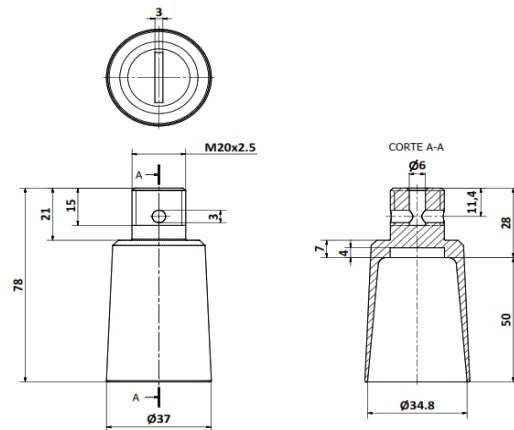

Tulipas tomadora de botella Tornillo Inyector PBL ROSCA PLÁSTICA M20 x 1.5

MATERIALES
TORNILLO = RA

CODIGOS
Pza. 25 - Tornillo Inyector PBL ROSCA PLÁSTICA M20 x 1.5