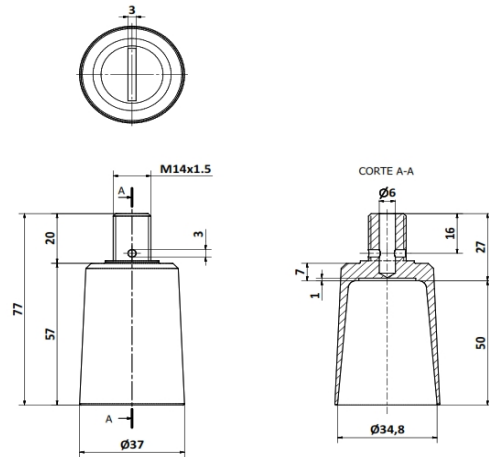

Tulipas tomadora de botella

Tornillo Tulipa O´RING

MATERIALES
TORNILLO = RA

CODIGOS
Pza. 24 - Tornillo Tulipa O´RING