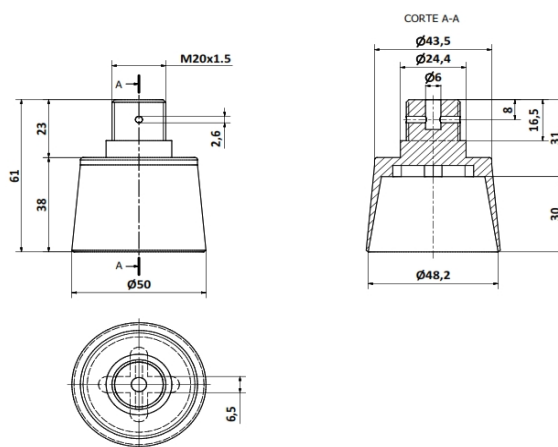

Tulipas tomadora de botella Tornillo Inyector Tulipa 2,5 L

MATERIALES

TORNILLO = ALUMINIO

CODIGOS

Pza. 525 - Tornillo Inyector Tulipa 2,5 L