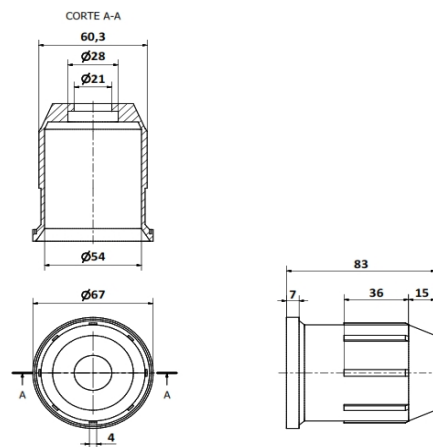

Tulipas tomadora de botella Goma Tulipa Lisa 2,5 L

MATERIALES

Membrana: Goma

CODIGOS

Pza.676 - Goma Tulipa Lisa 2,5 L