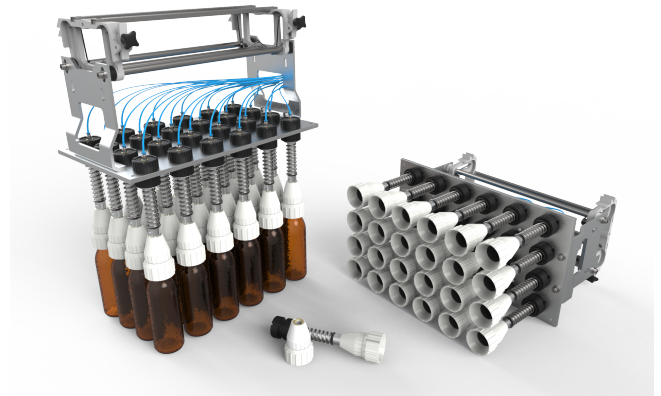

Tulipas tomadora de botella Sistema Tulipa 1,5 L Inserto Bronce

MATERIALES

Cuerpo: PA / Inserto: Bronce / Membrana: Goma / Tornillo: Aluminio / Tuerca: PA

CODIGOS

Pza. 2462 - Sist. Tulipa 1,5 L INS. BCE M16 GOMA LISA

Pza. 2463 - Sist. Tulipa 1,5 L INS. BCE M16 GOMA PIQUITO

Pza. 1381 - Sist. Tulipa 1,5 L INS. BCE M20 GOMA LISA

Pza. 2464 - Sist. Tulipa 1,5 L INS. BCE M20 GOMA PIQUITO

Pza. 2465 - Sist. Tulipa 1,5 L INS. BCE 5/8W GOMA LISA

Pza. 2466 - Sist. Tulipa 1,5 L INS. BCE 5/8W GOMA PIQUITO

Pza. 2467 - Sist. Tulipa 1,5 L INS. BCE 5/8NF GOMA PIQUITO

Pza. 2468 - Sist. Tulipa 1,5 L INS. BCE 5/8NF GOMA PIQUITO