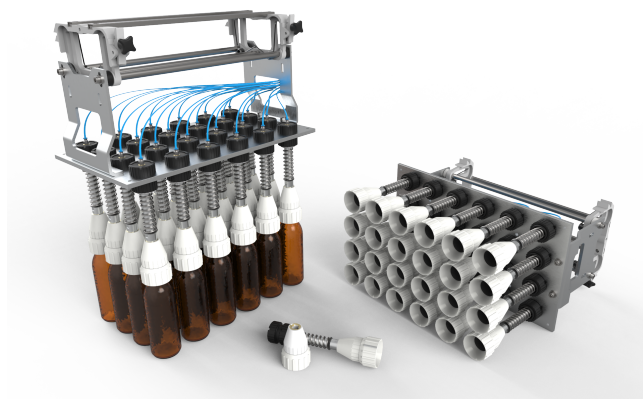

Tulipas tomadora de botella Sistema Tulipa 1,5 L Inserto Bronce

MATERIALES

Cuerpo: PA / Inserto: Bronce / Membrana: Goma / Tornillo: Aluminio / Tuerca: PA

CODIGOS

Pza. 2462 - Sist. Tulipa 1,5 L INS. BCE M16 GOMA LISA

Pza. 2463 - Sist. Tulipa 1,5 L INS. BCE M16 GOMA PIQUITO

Pza. 1381 - Sist. Tulipa 1,5 L INS. BCE M20 GOMA LISA

Pza. 2464 - Sist. Tulipa 1,5 L INS. BCE M20 GOMA PIQUITO

Pza. 2465 - Sist. Tulipa 1,5 L INS. BCE 5/8W GOMA LISA

Pza. 2466 - Sist. Tulipa 1,5 L INS. BCE 5/8W GOMA PIQUITO

Pza. 2467 - Sist. Tulipa 1,5 L INS. BCE 5/8NF GOMA PIQUITO

Pza. 2468 - Sist. Tulipa 1,5 L INS. BCE 5/8NF GOMA PIQUITO