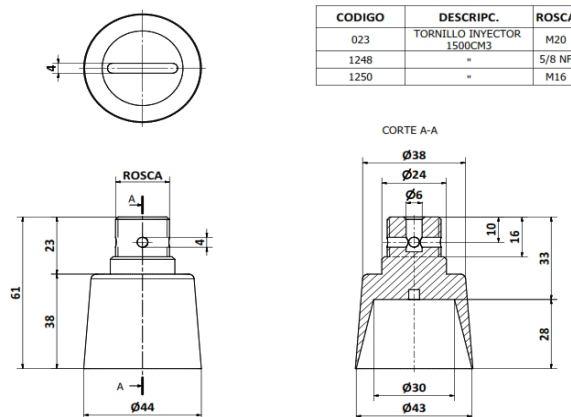

Tulipas tomadora de botella Tornillo Inyector Tulipa 1,5 L

MATERIALES

TORNILLO = RA

CODIGOS

Pza. 23 - Tornillo Iny. Tulipa 1,5 L M20 x 1.5

Pza. 1248 - Tornillo Iny. Tulipa 1,5 L 5/8W

Pza. 1249 - Tornillo Iny. Tulipa 1,5 L 5/8NF

Pza. 1250 - Tornillo Iny. Tulipa 1,5 L M16 X 1,5