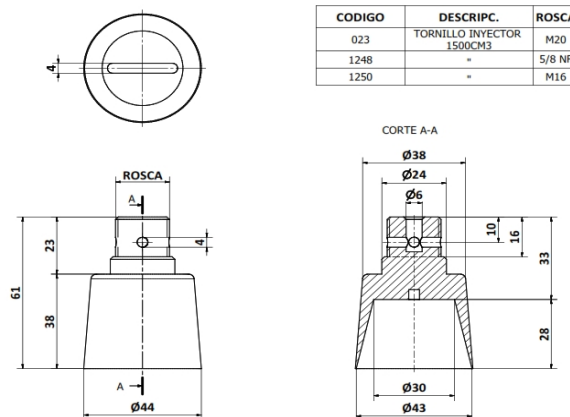

## Tornillo Inyector Tulipa 1,5 L

CODIGO	DESCRIPC.	ROSCA
023	TORNILLO INYECTOR 1500CM3	M20
1248	-	5/8 NF
1250	-	M16

### CODIGOS

Pza. 23 - Tornillo Iny. Tulipa 1,5 L M20 x 1.5

Pza. 1248 - Tornillo Iny. Tulipa 1,5 L 5/8W

Pza. 1249 - Tornillo Iny. Tulipa 1,5 L 5/8NF

Pza. 1250 - Tornillo Iny. Tulipa 1,5 L M16 X 1,5