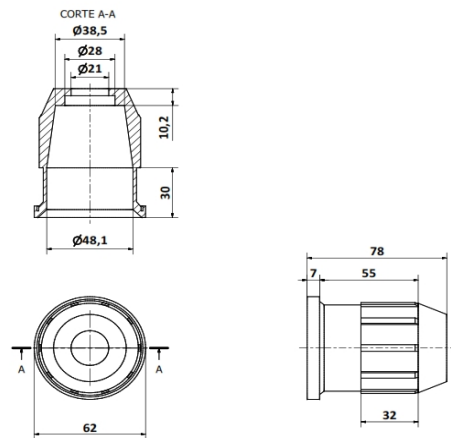

Tulipas tomadora de botella Goma Tulipa Lisa 1,5 L

MATERIALES

Membrana: Goma

CODIGOS

Pza.129 - Goma Tulipa Lisa 1,5 L