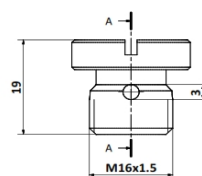

Tulipas tomadora de botella Tornillo Inyector Aluminio

CORTE A-A

CODIGO	DESCRIPC.	ROSCA
301	TORNILLO INYECTOR 350/1L	M16
526	"	5/8 NF
1003	"	5/8W

MATERIALES

TORNILLO = ALUMINIO

CODIGOS

Pza. 301 - Tornillo Inyector Alum M16 x 1.5

Pza. 526 - Tornillo Inyector Alum 5/8 NF

Pza. 1003 - Tornillo Inyector Alum 5/8 W