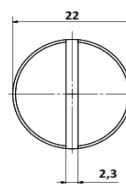

Tulipas tomadora de botella Tornillo Inyector Aluminio

CORTE A-A

CODIGO	DESCRIPC.	ROSCA
301	TORNILLO INYECTOR 350/1L	M16
526	"	5/8 NF
1003	"	5/8W

MATERIALES

TORNILLO = ALUMINIO

CODIGOS

Pza. 301 - Tornillo Inyector Alum M16 x 1.5