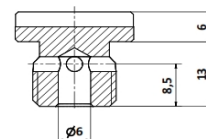

Tulipas tomadora de botella Tornillo Inyector Aluminio

CORTE A-A

CODIGO	DESCRIPC.	ROSCA
301	TORNILLO INYECTOR 350/1L	M16
526	"	5/8 NF
1003	"	5/8W

MATERIALES

TORNILLO = ALUMINIO

CODIGOS

Pza. 301 - Tornillo Inyector Alum M16 x 1.5