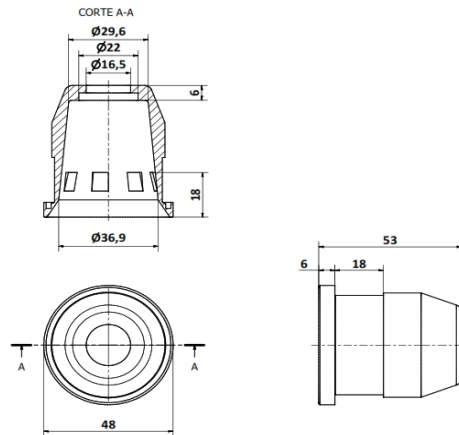

Tulipas tomadora de botella Goma Tulipa Dentada 350/ 1L

MATERIALES

MEMBRANA = GOMA

CODIGOS

Pza. 126 - Goma Tulipa Dentada 350/ 1L