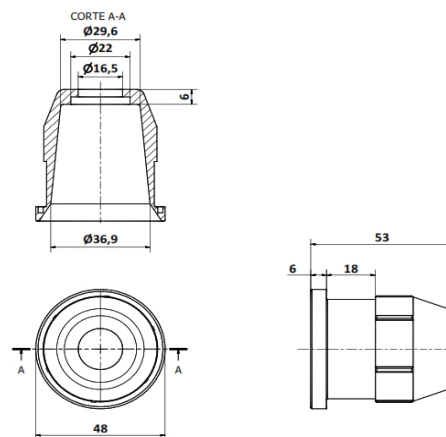

Tulipas tomadora de botella Goma Tulipa Lisa 350/ 1L

MATERIALES

MEMBRANA = GOMA

CODIGOS

Pza. 124 - Goma Tulipa Lisa 350/ 1L