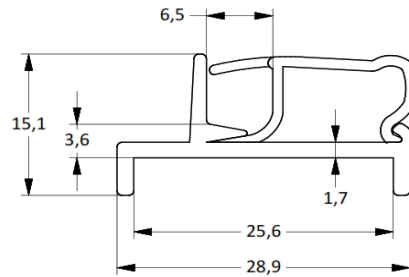

Perfil contra vidrio p/25x25mm

Piaz Conveyor notifica que las medidas de éste plano pueden ser modificadas sin previo aviso.

Piaz Conveyor notifica que las medidas de éste plano pueden ser modificadas sin previo aviso.

MATERIALES

PERFIL = PVC

CODIGOS

Pza. 168 - Perfil contra vidrio p/25x25mm