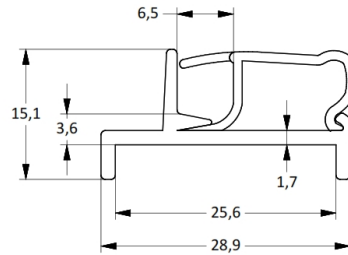

Perfil contra vidrio p/25x25mm

Piaz Conveyor notifica que las medidas de éste plano pueden ser modificadas sin previo aviso.

Piaz Conveyor notifica que las medidas de éste plano pueden ser modificadas sin previo aviso.

MATERIALES

PERFIL = PVC

CODIGOS

Pza. 168 - Perfil contra vidrio p/25x25mm