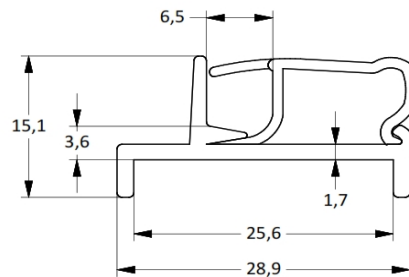

Perfil contra vidrio p/25x25mm

Piaz Conveyor notifica que las medidas de éste plano pueden ser modificadas sin previo aviso.

Piaz Conveyor notifica que las medidas de éste plano pueden ser modificadas sin previo aviso.

MATERIALES

PERFIL = PVC

CODIGOS

Pza. 168 - Perfil contra vidrio p/25x25mm