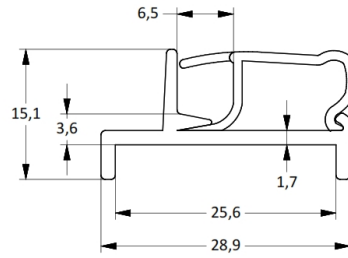

Perfil contra vidrio p/25x25mm

Piaz Conveyor notifica que las medidas de éste plano pueden ser modificadas sin previo aviso.

Piaz Conveyor notifica que las medidas de éste plano pueden ser modificadas sin previo aviso.

MATERIALES

PERFIL = PVC

CODIGOS

Pza. 168 - Perfil contra vidrio p/25x25mm