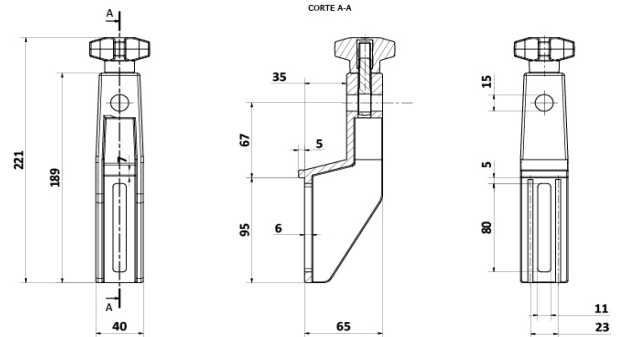

Soporte Baranda H198 Completo c/perilla anatómica VL

MATERIALES

SOPORTE - PERILLA = PAFG / INSERTO - VIROLA = NPB

CODIGOS

Pza. 51 - Soporte Baranda H198 Completo c/perilla anatómica VL