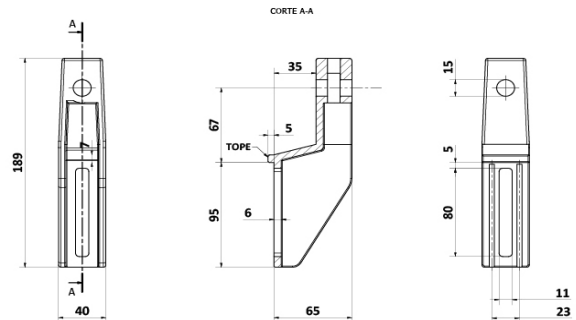

## Soporte Baranda H198 (Cpo. Plástico) C/S TOPE

| CODIGO | DESCRIPC.                                 |
|--------|---|
| 30     | SOPORTE BARANDA H198 CUERPO PLAST.        |
| 2171   | SOPORTE BARANDA H198 CUERPO PLAST. S/TOPE |