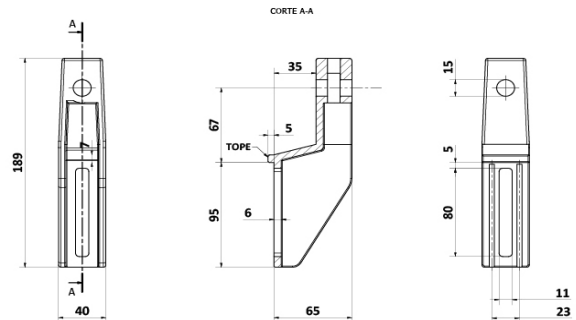

## Soporte Baranda H198 (Cpo. Plástico) C/S TOPE

CODIGO	DESCRIPC.
30	SOPORTE BARANDA H198 CUERPO PLAST.
2171	SOPORTE BARANDA H198 CUERPO PLAST. S/TOPE