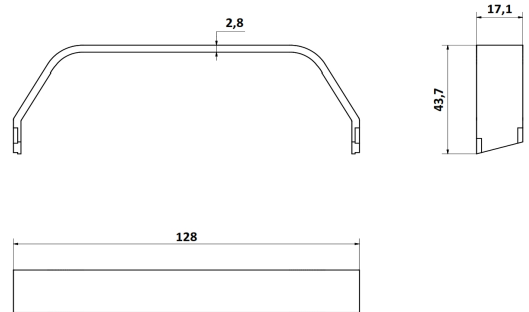

Tapa Manija L128 Inclinada Azul

MATERIALES

TAPA = PAFG

CODIGOS

Pza. 2164 - Tapa Manija L128 inclinada azul