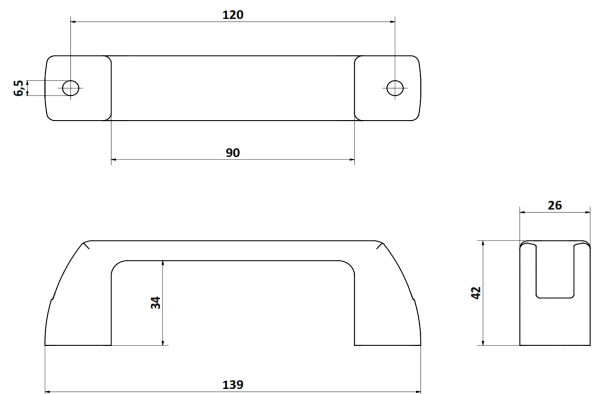

Manija Tiradora L139 Fijación Allen M6

MATERIALES
MANIJA = PAFG

CODIGOS
Pza. 147 - Manija tiradora L139 Fijación Allen M6