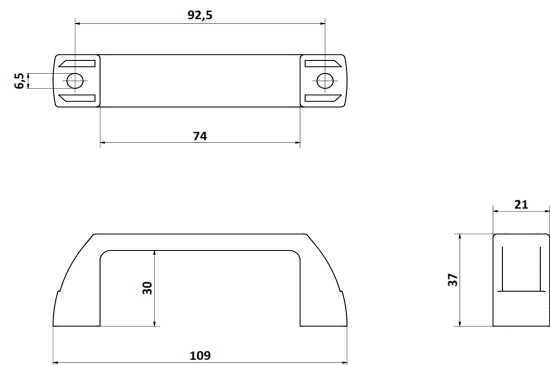

Manija Tiradora L112 Fijación Allen M6

MATERIALES
MANIJA = PAFG

CODIGOS
Pza. 146 - Manija tiradora L122 Fijación Allen M6