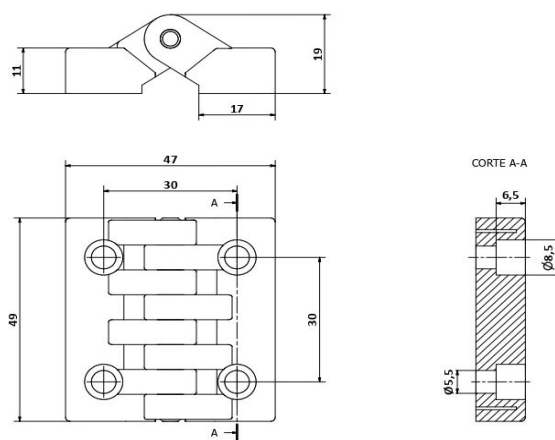

Bisagra A48 Fijación Tornillo Allen M5

MATERIALES

BISAGRA = PAFG / PERNO = NPB / INSERTO = AISI304/NPB

CODIGOS

Pza. 143 - Bisagra A48 Fijación tornillo allen M5