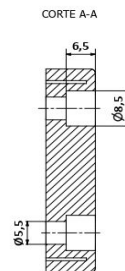

## Bisagra A48 Fijación Tornillo Allen M5

### MATERIALES

BISAGRA = PAFG / PERNO = NPB / INSERTO = AISI304/NPB

### CODIGOS

Pza. 143 - Bisagra A48 Fijación tornillo allen M5