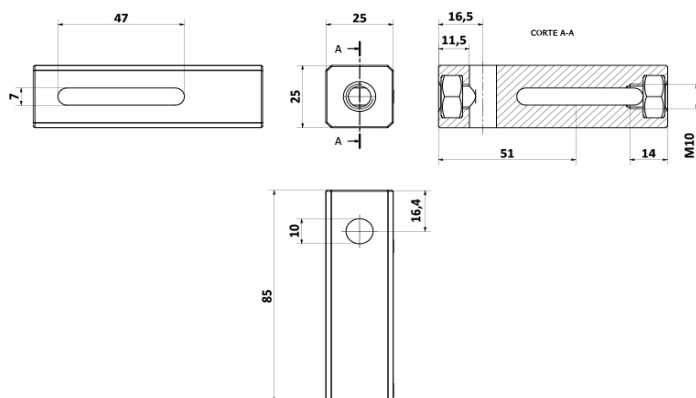

ACCESORIOS PARA TRANSPORTES

Regulador Baranda Planchuela

MATERIALES

Regulador = PAFG / Tuerca = AISI304

CODIGOS

Pza. 077 - Regulador Baranda Planchuela 1" 1/2" x 1/4" D10

Pza. 1104 - Regulador Baranda Planchuela 1" x 1/4" D12