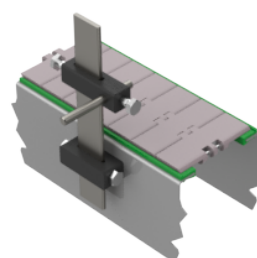

### Regulador Baranda Planchuela

#### MATERIALES

Regulador = PAFG / Tuerca = AISI304