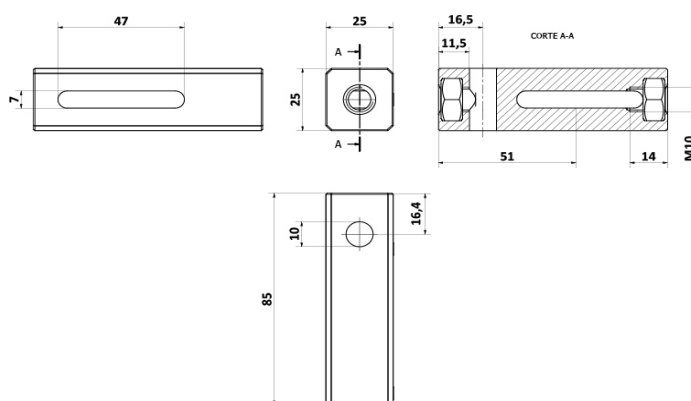

#### MATERIALES

Regulador = PAFG / Tuerca = AISI304

#### CODIGOS

Pza. 077 - Regulador Baranda Planchuela 1" 1/2" x 1/4" D10

Pza. 1104 - Regulador Baranda Planchuela 1" x 1/4" D12