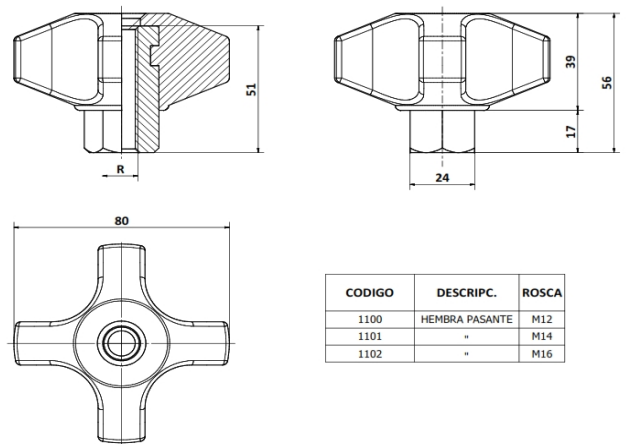

### Perilla Anatómica D80 HEMBRA PASANTE

CODIGO	DESCRIPC.	ROSCA
1100	HEMBRA PASANTE	M12
1101	"	M14
1102	"	M16