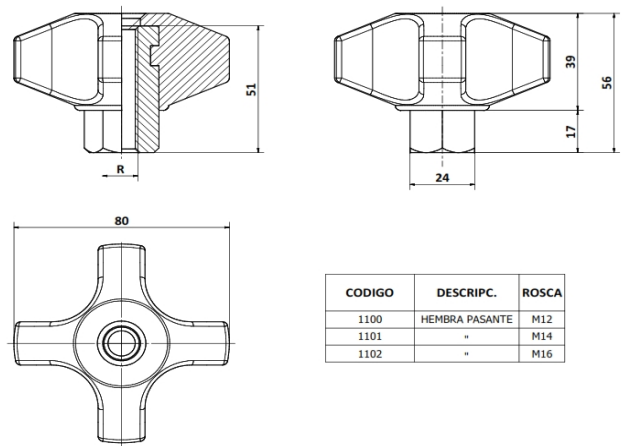

Perillas y volantES
Perilla Anatómica D80 HEMBRA PASANTE

CODIGO	DESCRIPC.	ROSCA
1100	HEMBRA PASANTE	M12
1101	"	M14
1102	"	M16

MATERIALES

Perilla = PAFG / Inserto = NPB

CODIGOS

Pza. 1100 - Perilla Anatómica D80 M12 Hembra Pasante

Pza. 1101 - Perilla Anatómica D80 M14 Hembra Pasante

Pza. 1102 - Perilla Anatómica D80 M16 Hembra Pasante