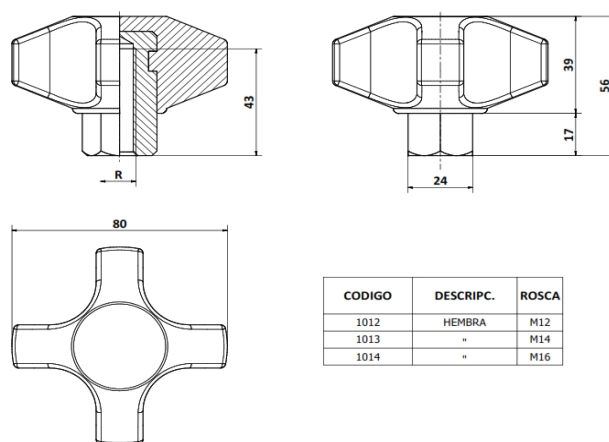

Perillas y volantES

Perilla Anatómica D80 HEMBRA

| CODIGO | DESCRIPC. | ROSCA |
|--------|-----------|-------|
| 1012 | HEMBRA | M12 |
| 1013 | " | M14 |
| 1014 | " | M16 |

MATERIALES

Perilla = PAFG / Inserto = NPB

CODIGOS

Pza. 1012 - Perilla Anatómica D80 M12 Hembra

Pza. 1013 - Perilla Anatómica D80 M14 Hembra

Pza. 1014 - Perilla Anatómica D80 M16 Hembra