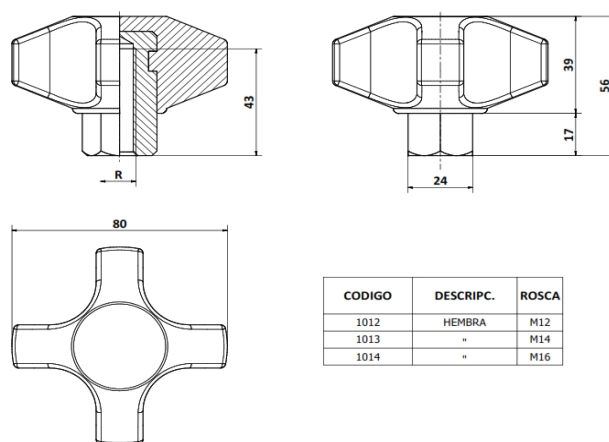

### Perilla Anatómica D80 HEMBRA

CODIGO	DESCRIPC.	ROSCA
1012	HEMBRA	M12
1013	"	M14
1014	"	M16

#### CODIGOS

Pza. 1012 - Perilla Anatómica D80 M12 Hembra

Pza. 1013 - Perilla Anatómica D80 M14 Hembra

Pza. 1014 - Perilla Anatómica D80 M16 Hembra