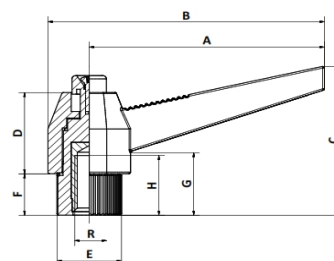

Perillas y volantES

Perilla 1/2 Giro Hembra

CODIGO	DESCRIPC.	ROSCA	A	B	C	D	E	F	G	H
805	HEMBRA	M6	43	50	35	28	12	6	13	18
806	"	M8	65	73	46	36	15	8	17	18
807	"	M10	83	93	57	45	19	10	22	18
808	"	M12	104	120	69	37	25	11	24	18

MATERIALES

Perilla = PAFG / Inserto = NPB

CODIGOS

Pza. 809 - Perilla 1/2 Giro M6 Hembra

Pza. 810 - Perilla 1/2 Giro M8 Hembra

Pza. 811 - Perilla 1/2 Giro M10 Hembra

Pza. 812 - Perilla 1/2 Giro M12 Hembra