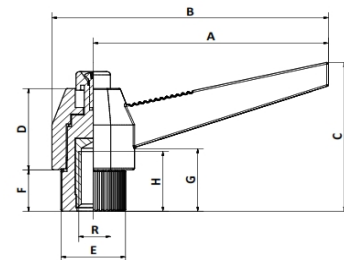

Perillas y volantES

Perilla 1/2 Giro Hembra

CODIGO	DESCRIPC.	ROSCA	A	B	C	D	E	F	G	H
805	HEMBRA	M6	43	50	35	28	12	6	13	18
806	"	M8	65	73	46	36	15	8	17	18
807	"	M10	83	93	57	45	19	10	22	18
808	"	M12	104	120	69	37	25	11	24	18

MATERIALES

Perilla = PAFG / Inserto = NPB

CODIGOS

Pza. 809 - Perilla 1/2 Giro M6 Hembra

Pza. 810 - Perilla 1/2 Giro M8 Hembra

Pza. 811 - Perilla 1/2 Giro M10 Hembra

Pza. 812 - Perilla 1/2 Giro M12 Hembra