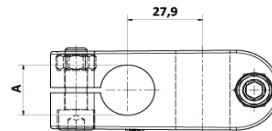

ACCESORIOS PARA TRANSPORTES

Morzada en Cruz Reforzada

CODIGO	DESCRIPC.	ØD	A
064	MORDAZA REFORZADA	19	19
065	-	20	20
1751	-	14	19

MATERIALES

Mordaza = PAFG / Tornillo = AISI304

CODIGOS

Pza. 064 - Mordaza en Cruz D19 REFORZADA

Pza. 065 - Mordaza en Cruz D20 REFORZADA

Pza. 1751 - Mordaza en Cruz D19 X D14 REFORZADA