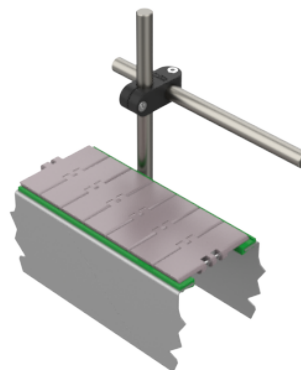

### Morzada en Cruz Reforzada

CODIGO	DESCRIPC.	ØD	A
064	MORDAZA REFORZADA	19	19
065	-	20	20
1751	-	14	19

#### MATERIALES

Mordaza = PAFG / Tornillo = AISI304