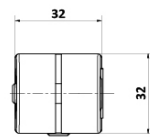

ACCESORIOS PARA TRANSPORTES

Morzada en Cruz Reforzada

CODIGO	DESCRIPC.	ØD	A
064	MORDAZA REFORZADA	19	19
065	-	20	20
1751	-	14	19

MATERIALES

Mordaza = PAFG / Tornillo = AISI304

CODIGOS

Pza. 064 - Mordaza en Cruz D19 REFORZADA

Pza. 065 - Mordaza en Cruz D20 REFORZADA

Pza. 1751 - Mordaza en Cruz D19 X D14 REFORZADA