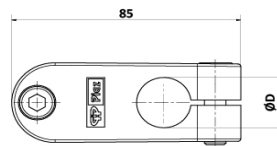

ACCESORIOS PARA TRANSPORTES

Morzada en Cruz Reforzada

CODIGO	DESCRIPC.	ØD	A
064	MORDAZA REFORZADA	19	19
065	-	20	20
1751	-	14	19

MATERIALES

Mordaza = PAFG / Tornillo = AISI304

CODIGOS

Pza. 064 - Mordaza en Cruz D19 REFORZADA

Pza. 065 - Mordaza en Cruz D20 REFORZADA

Pza. 1751 - Mordaza en Cruz D19 X D14 REFORZADA