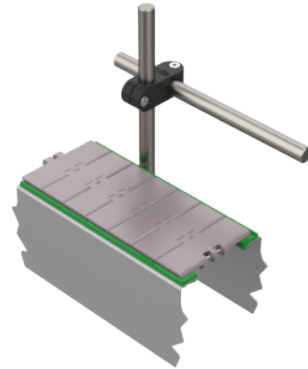

ACCESORIOS PARA TRANSPORTES

Morzada en Cruz Reforzada

CODIGO	DESCRIPC.	ØD	A
064	MORDAZA REFORZADA	19	19
065	-	20	20
1751	-	14	19

MATERIALES

Mordaza = PAFG / Tornillo = AISI304

CODIGOS

Pza. 064 - Mordaza en Cruz D19 REFORZADA

Pza. 065 - Mordaza en Cruz D20 REFORZADA

Pza. 1751 - Mordaza en Cruz D19 X D14 REFORZADA