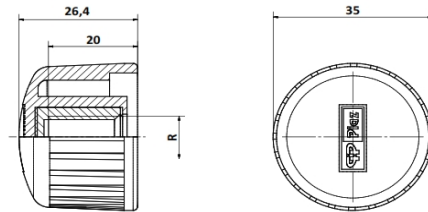

Perillas y volantES
Perilla Redonda Azul D35 M10

CODIGO	DESCRIPC.	ROSCA
1843	HEMBRA	M10

MATERIALES

Perilla = PAFG / Inserto = NPB

CODIGOS

Pza. 1843 - Perilla Redonda azul D35 M10