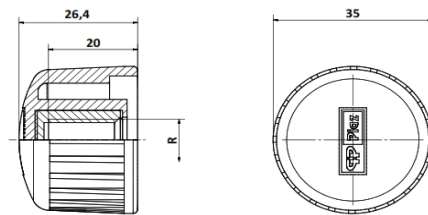

Perillas y volantES
Perilla Redonda Azul D35 M10

| CODIGO | DESCRIPC. | ROSCA |
|--------|-----------|-------|
| 1843 | HEMBRA | M10 |

MATERIALES

Perilla = PAFG / Inserto = NPB

CODIGOS

Pza. 1843 - Perilla Redonda azul D35 M10