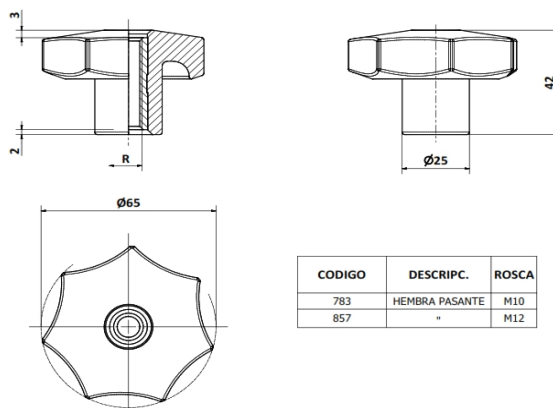

Perillas y volantES

Perilla Anatómica D65 C/ Tca Rosca Pasante

MATERIALES

Perilla = PAFG / Inserto = NPB

CODIGOS

Pza. 783 - Perilla Anatómica D65 C/ Tca M10 Rosca Pasante

Pza. 857 - Perilla Anatómica D65 C/ Tca M12 Rosca Pasante