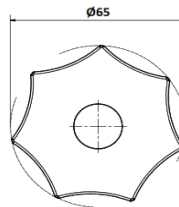

**Perillas y volantES**  
**Perilla Anatómica D65 C/ Tca**

CODIGO	DESCRIPC.	ROSCA
421	HEMBRA	M10
422	"	M12

**MATERIALES**

Perilla = PAFG / Inserto = NPB

**CODIGOS**

Pza. 421- Perilla Anatómica D65 C/ Tca M10

Pza. 422 - Perilla Anatómica D65 C/ Tca M12