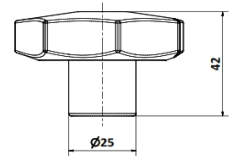

**Perillas y volantES**  
**Perilla Anatómica D65 C/ Tca**

CODIGO	DESCRIPC.	ROSCA
421	HEMBRA	M10
422	"	M12

**MATERIALES**

Perilla = PAFG / Inserto = NPB

**CODIGOS**

Pza. 421- Perilla Anatómica D65 C/ Tca M10

Pza. 422 - Perilla Anatómica D65 C/ Tca M12