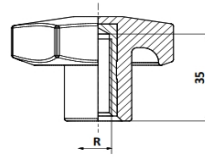

Perillas y volantES
Perilla Anatómica D65 C/ Tca

CODIGO	DESCRIPC.	ROSCA
421	HEMBRA	M10
422	"	M12

MATERIALES

Perilla = PAFG / Inserto = NPB

CODIGOS

Pza. 421- Perilla Anatómica D65 C/ Tca M10

Pza. 422 - Perilla Anatómica D65 C/ Tca M12