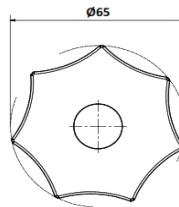

Perillas y volantES
Perilla Anatómica D65 C/ Tca

CODIGO	DESCRIPC.	ROSCA
421	HEMBRA	M10
422	"	M12

MATERIALES

Perilla = PAFG / Inserto = NPB

CODIGOS

Pza. 421- Perilla Anatómica D65 C/ Tca M10

Pza. 422 - Perilla Anatómica D65 C/ Tca M12