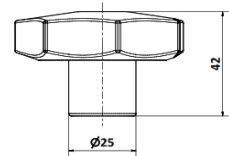

Perillas y volantES
Perilla Anatómica D65 C/ Tca

CODIGO	DESCRIPC.	ROSCA
421	HEMBRA	M10
422	"	M12

MATERIALES

Perilla = PAFG / Inserto = NPB

CODIGOS

Pza. 421- Perilla Anatómica D65 C/ Tca M10

Pza. 422 - Perilla Anatómica D65 C/ Tca M12