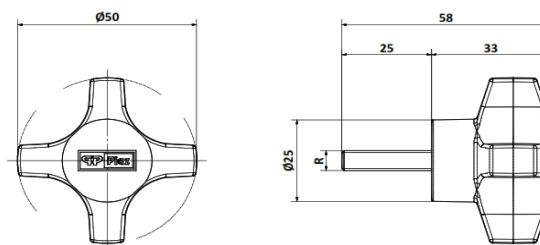

Perillas y volantES

Perilla Anatómica D50 MACHO

CODIGO	DESCRIPC.	ROSCA
106	MACHO	M6
107	"	M8
108	"	M10

MATERIALES

Perilla = PAFG / Tornillo = AISI304

CODIGOS

Pza. 106 - Perilla Anatómica D50 Tor M6x25

Pza. 107 - Perilla Anatómica D50 Tor M8x25

Pza. 108 - Perilla Anatómica D50 Tor M10x25