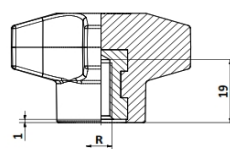

Perillas y volantES

Perilla Anatómica D50 HEMBRA

CODIGO	DESCRIPC.	ROSCA
109	HEMBRA	M6
110	"	M8
111	"	M10

MATERIALES

Perilla = PAFG / Inserto = NPB

CODIGOS

Pza. 109 - Perilla Anatómica D50 Tca M6

Pza. 110 - Perilla Anatómica D50 Tca M8

Pza. 111 - Perilla Anatómica D50 Tca M10