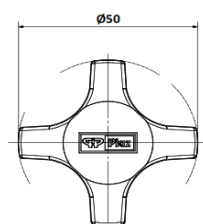

Perillas y volantES

Perilla Anatómica D50 HEMBRA

CODIGO	DESCRIPC.	ROSCA
109	HEMBRA	M6
110	"	M8
111	"	M10

MATERIALES

Perilla = PAFG / Inserto = NPB

CODIGOS

Pza. 109 - Perilla Anatómica D50 Tca M6

Pza. 110 - Perilla Anatómica D50 Tca M8

Pza. 111 - Perilla Anatómica D50 Tca M10