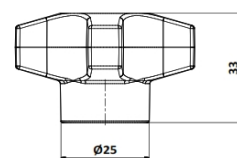

Perillas y volantES

Perilla Anatómica D50 HEMBRA

CODIGO	DESCRIPC.	ROSCA
109	HEMBRA	M6
110	"	M8
111	"	M10

MATERIALES

Perilla = PAFG / Inserto = NPB

CODIGOS

Pza. 109 - Perilla Anatómica D50 Tca M6

Pza. 110 - Perilla Anatómica D50 Tca M8

Pza. 111 - Perilla Anatómica D50 Tca M10