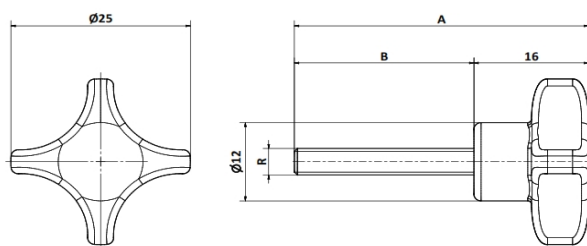

Perillas y volantES

Perilla Anatómica D25 MACHO

CODIGO	DESCRIPC.	ROSCA	A	B
683	MACHO	M4	41	25
684	-	M4	56	40
685	-	M5	56	40
686	-	M6	56	40

MATERIALES

Perilla = PAFG / Tornillo = AISI304

CODIGOS

Pza. 683 - Perilla Anatómica D25 M4x25

Pza. 684 - Perilla Anatómica D25 M4x40

Pza. 685 - Perilla Anatómica D25 M5x40

Pza. 686 - Perilla Anatómica D25 M6x40