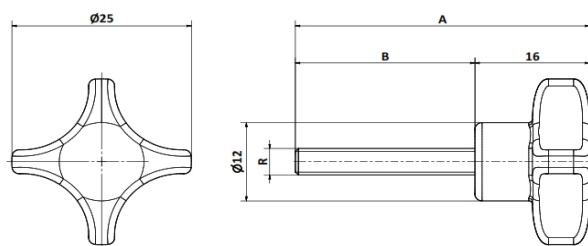

Perillas y volantES

Perilla Anatómica D25 MACHO

CODIGO	DESCRIPC.	ROSCA	A	B
683	MACHO	M4	41	25
684	-	M4	56	40
685	-	M5	56	40
686	-	M6	56	40

MATERIALES

Perilla = PAFG / Tornillo = AISI304

CODIGOS

Pza. 683 - Perilla Anatómica D25 M4x25

Pza. 684 - Perilla Anatómica D25 M4x40

Pza. 685 - Perilla Anatómica D25 M5x40

Pza. 686 - Perilla Anatómica D25 M6x40